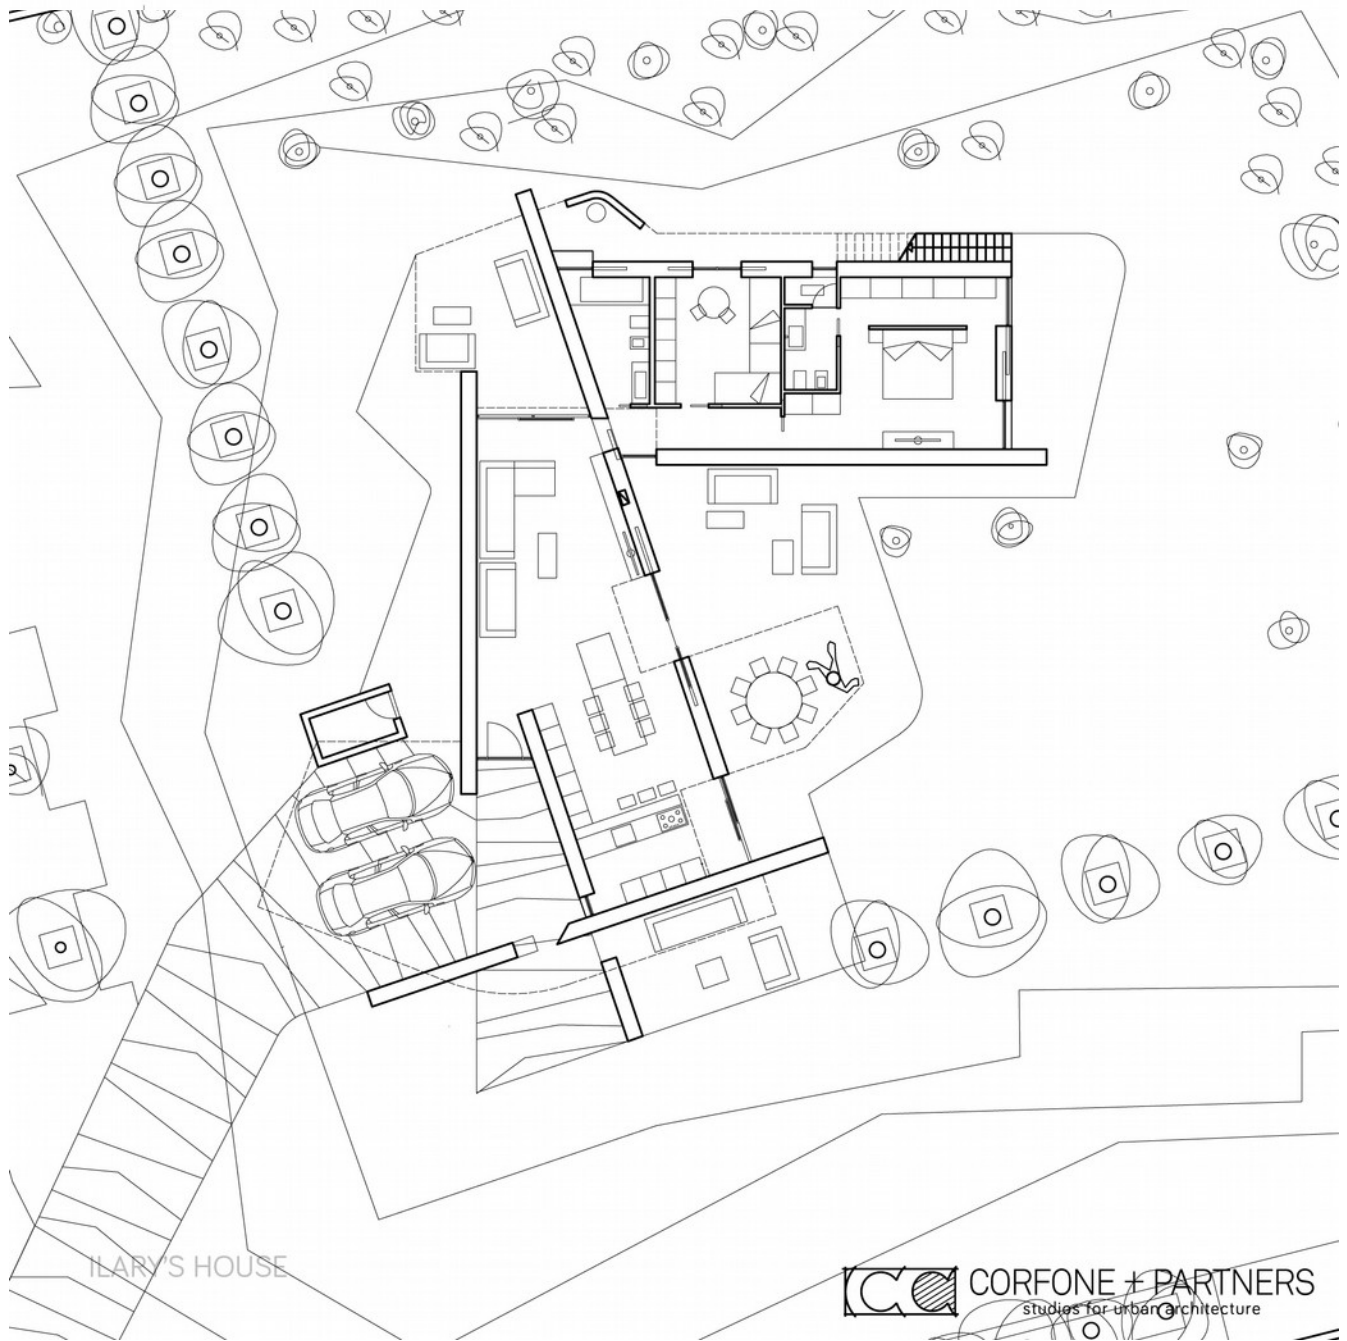

CASA IB9

CITTÀ: Foggia, Italia
COMMITTENTE: Privato
DESTINAZIONE D'USO: Abitazione
ANNO: 2014

PROGETTISTI

PhD Cesare Corfone | dottore di ricerca in architettura e urbanistica e master in progettazione urbana
architetto Luciana De Girolamo | specialista in restauro e master in architettura naturale

Inserita in un grande spazio verde privato, *Casa IB9* è un'abitazione, ispirata alla masseria tradizionale pugliese rivisitata in chiave contemporanea; una residenza rurale situata nella prima fascia urbana ad ovest della città di Foggia. L'articolazione volumetrica è quella di un fabbricato a un piano fuori terra con un impianto a "L", pensato come un organismo dinamico e fluido. I due corpi di fabbrica – la zona giorno e la zona notte – sono uniti da una lastra di copertura che si dirama su tutta la superficie, dando l'impressione di un corpo compatto nella sua interezza. L'attenzione al sito e l'integrazione con l'ambiente circostante sono stati il *thread* del progetto architettonico.

www.corfoneandpartners.com

ILARY'S HOUSE

Render

Le caratteristiche essenziali della casa sono immediatamente evidenti. La suddivisione degli ambienti è ottenuta con *lastre-pareti*, alcune delle quali si prolungano verso l'esterno, generando continuità con lo spazio interno. Una sorta di connessione con l'ambiente circostante rafforzato dalle grandi aperture vetrate posizionate per incamerare al meglio la luce diurna. L'edificio dedica la migliore esposizione solare

alla zona giorno, posizionando a est la zona notte per godere della luce mattutina. La residenza viene direzionata sull'asse N-S al fine di incanalare la migliore ventilazione naturale possibile.

Render